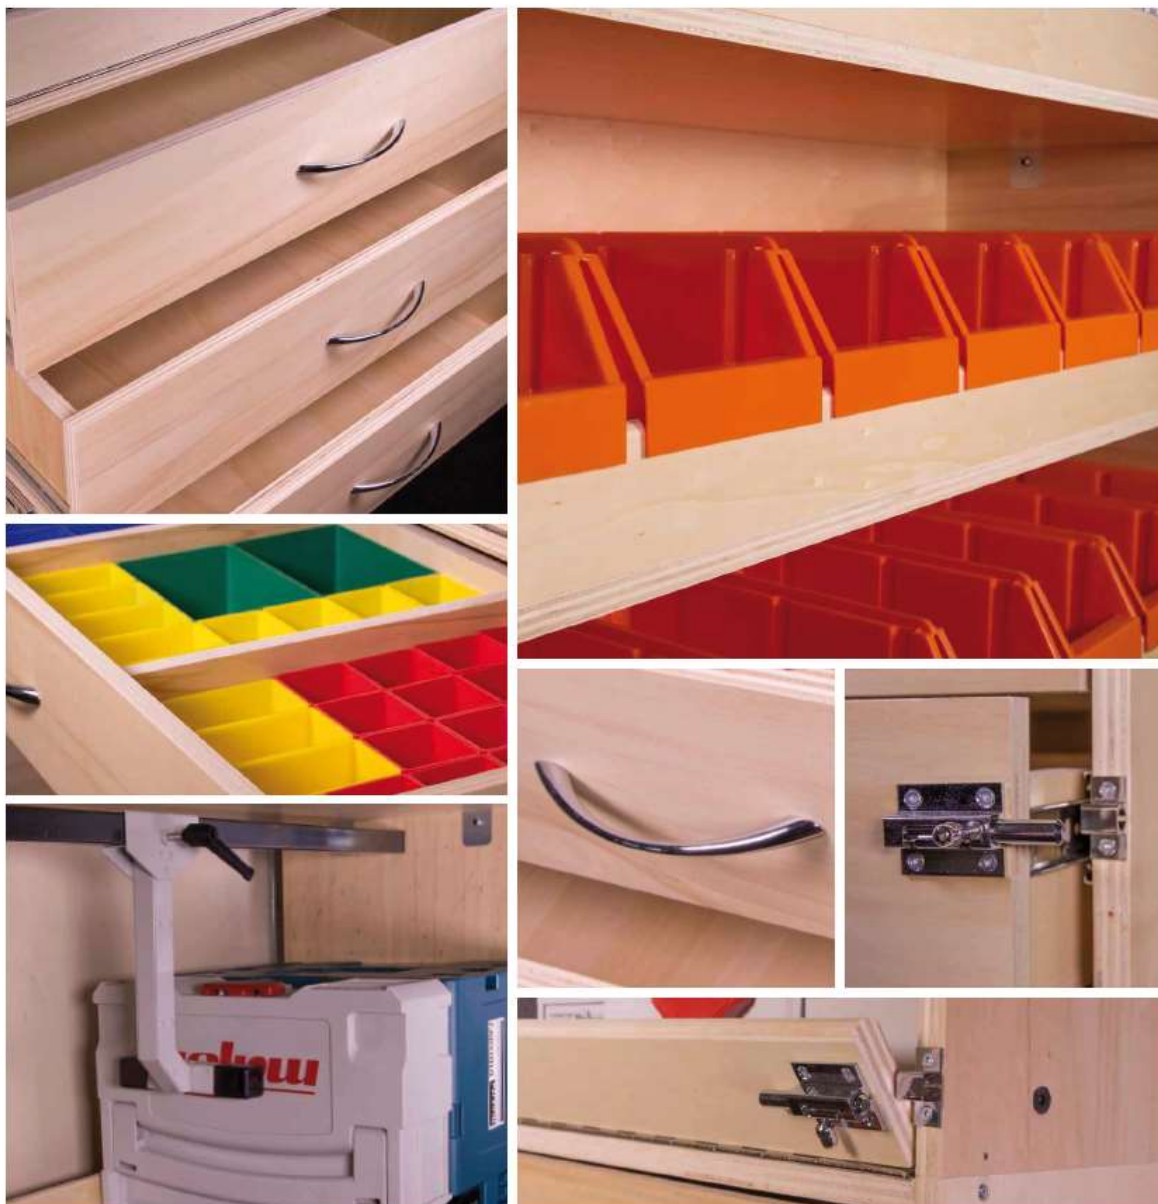

SOLUTIONS D'AMÉNAGEMENTS POUR VÉHICULES UTILITAIRES

CATALOGUE 2020

AMÉNAGEMENTS OPTIPRO[®]

SÉCURITÉ CERTIFIÉE

En coopération avec l'INRS, nos ingénieurs ont élaboré et choisi des systèmes de fixation éprouvés lors de tests d'arrachement pour répondre aux exigences du crash-test + NS 286 + (Crash-test H°2012 CRITTT0185).

BLOCS MODULABLES

Les blocs de la gamme OPTIPRO® se fixent les uns sur les autres grâce à des pattes métalliques fabriquées sur-mesure afin de garantir l'intégrité de la structure de l'aménagement.

INSPIRÉ DE L'AGENCEMENT

Le principe est simple ! Les blocs s'assemblent entre eux pour créer un module complet et s'adapter à vos besoins professionnels ainsi qu'à votre véhicule utilitaire. Étagères simples, tiroirs, bacs de rangement... vous trouverez de nombreuses possibilités dans la gamme OPTIPRO®.