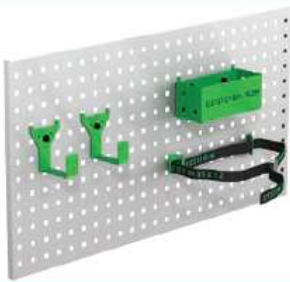

Kit d'accessoires n° 1

N° Art	€
F11001	75,40

Panneau d'outils non inclus.